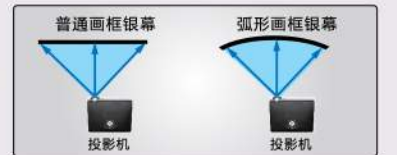

大纯平画框银幕 不一样的平板电视

大纯平画框银幕摆脱平板电视尺寸的限制，将超大屏幕影像融入家居视听生活。幕面上下左右采用独有综合平面定位处理，确保幕布纯平效果。其透声幕面采用最先进的打孔技术，保证了画面与声音的清晰逼真，让你足不出户就能享受到专业影院的顶级视觉体验。

● 四边绷紧结构

幕布四周的支撑杆，配合边框多点固定的挂钩，起到整体绷紧作用，边框更设有挂钩调节滑动槽，可根据需要进行自由调整。

● 一键式拆卸

只需按动安装架下的一键式拆卸装置，便可轻松把整张银幕拆卸下来进行清洁，不需任何工具，简单方便。

丽影画框银幕结构

铝合金包绒边框 方便快捷的45°角码连接。 边框宽80mm 适用于150寸以下的银幕。

佳影画框银幕结构

铝合金包绒边框 角位采用方形接头，通过螺丝锁紧，坚固实用。 边框宽100mm 适用于150寸及以上的银幕。

Concave Perm-Fixed Series
弧形画框银幕

弧形画框银幕 专属于你的眼睛设计

根据人体眼球的弧度而精心研制的新一代高清影像银幕。基于单点光源平面散射精密聚焦原理，运用先进的铝材数控弯曲技术，解决了因投影机镜头与银幕之间投影距离不同而造成的焦点模糊现象，为欣赏宽银幕的观众带来更细致壮丽的视觉享受。

● 四边绷紧结构

通过承托支撑幕布四周的钢枝，配合边框多点固定的挂钩，起到整体绷紧作用，边框更设有挂钩调节滑动槽，可根据幕布平整需要进行自由调整挂钩位置。

● 更精细逼真的视觉享受

根据人体眼球对光线的视觉特征而研制，有效平衡银幕各点焦距，银幕影像与视觉完美相配。

● 更均匀细致画面呈现

投影机镜头为球面状，通过改变银幕横向弧度，使银幕各点位置到投影镜头的距离近似于相等，影像中心与四周均聚焦清晰。

可选幕布

透声幕布
美视透声幕布采用最先进的打孔技术，既保证画面精细锐利，也达到了声场效果的更逼真还原。

DV高增益银幕 (透声幕布) 增益: 1.8 孔径: 0.8mm	高清白幕 (透声幕布) 增益: 1.0 孔径: 0.6mm	编织透声幕布 增益: 0.9 透光面积: 7%	高清白幕 增益: 1.0	高清灰幕 增益: 0.8	背投幕 增益: 1.8
--	-------------------------------------	-------------------------------	-----------------	-----------------	----------------