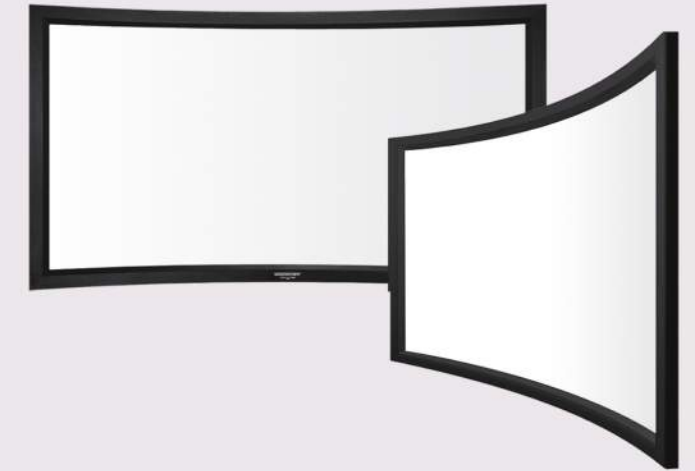

■ 操作简单直接

银幕活动遮幅拉扣的设计位于人体适宜高度，更方便操作。

■ 轻便快捷的安装方式

全铝合金包绒外框高雅大方，坚固轻便，另外配有快速安装架。

独有银幕内置联动机构(竖可变幅银幕)

一端操作，两端同步

2.35:1 → 16:9 → 4:3

横可变幅画框银幕

大纯平画框银幕 不一样的平板电视

大纯平画框银幕摆脱平板电视尺寸的限制，将超大屏幕影像融入家居视听生活。幕面上下左右采用独有综合平面定位处理，确保幕布纯平效果。其透声幕面采用最先进的打孔技术，保证了画面与声音的清晰逼真，让你足不出户就能享受到专业影院的顶级视觉体验。

● 四边绷紧结构

幕布四周的支撑杆，配合边框多点固定的挂钩，起到整体绷紧作用，边框更设有挂钩调节滑动槽，可根据需要进行自由调整。

● 一键式拆卸

只需按动安装架下的一键式拆卸装置，便可轻松把整张银幕拆卸下来进行清洁，不需任何工具，简单方便。

丽影画框银幕结构

铝合金包绒边框 方便快捷的45°角码连接。 边框宽80mm 适用于150寸以下的银幕。

佳影画框银幕结构

铝合金包绒边框 角位采用方形接头，通过螺丝锁紧，坚固实用。 边框宽100mm 适用于150寸及以上的银幕。

Concave Perm-Fixed Series
弧形画框银幕

弧形画框银幕 专属于你的眼睛设计

根据人体眼球的弧度而精心研制的新一代高清影像银幕。基于单点光源平面散射精密聚焦原理，运用先进的铝材数控弯曲技术，解决了因投影机镜头与银幕之间投影距离不同而造成的焦点模糊现象，为欣赏宽银幕的观众带来更细致壮丽的视觉享受。

● 四边绷紧结构

通过承托支撑幕布四周的钢枝，配合边框多点固定的挂钩，起到整体绷紧作用，边框更设有挂钩调节滑动槽，可根据幕布平整需要进行自由调整挂钩位置。

● 更精细逼真的视觉享受

根据人体眼球对光线的视觉特征而研制，有效平衡银幕各点焦距，银幕影像与视觉完美相配。