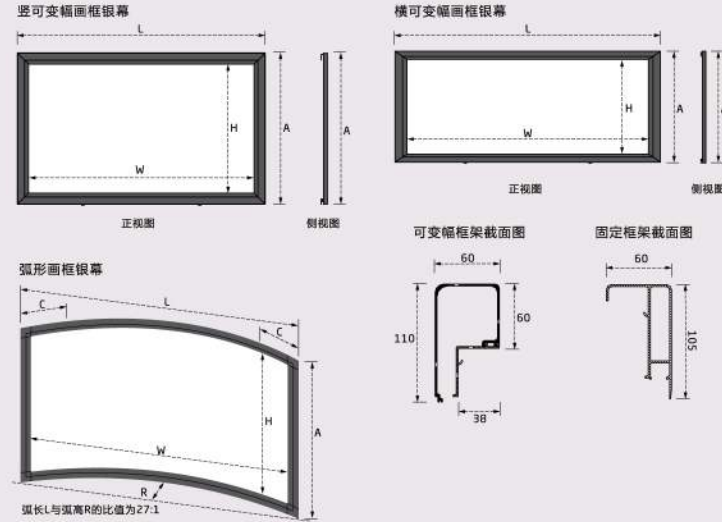

画框银幕系列(丽影/佳影)

比例	对角尺寸 (英寸)	投影面积 (W × H)	边框尺寸 B	挂码边距 C	产品尺寸 (长 × 高 × 深)	净重 (kg)
丽影						
4:3	100	2030 × 1524	80	500	2190 × 1684 × 35	12.3
	120	2438 × 1829	80	600	2598 × 1989 × 35	14.7
	150	3048 × 2286	80	700	3208 × 2446 × 35	18.5
	92	2037 × 1145	80	500	2197 × 1305 × 35	11.0
16:9	100	2214 × 1245	80	500	2374 × 1405 × 35	11.9
	106	2346 × 1320	80	600	2506 × 1480 × 35	12.5
	120	2656 × 1494	80	600	2816 × 1654 × 35	14.2
	150	3320 × 1867	80	800	3480 × 2027 × 35	15.5
2.35:1	103	2407 × 1025	80	600	2567 × 1185 × 35	12.6
	115	2687 × 1145	80	600	2847 × 1305 × 35	13.1
	125	2921 × 1245	80	700	3081 × 1405 × 35	14.0
佳影						
4:3	100	2030 × 1524	100	500	2230 × 1724 × 40	18.7
	120	2438 × 1829	100	600	2638 × 2029 × 40	22.2
	150	3048 × 2286	100	700	3248 × 2486 × 40	27.5
	180	3658 × 2743	100	900	3858 × 2943 × 40	28.2
16:9	92	2037 × 1145	100	500	2237 × 1345 × 40	17.9
	100	2214 × 1245	100	500	2414 × 1445 × 40	19.3
	106	2346 × 1320	100	600	2546 × 1520 × 40	20.3
	120	2656 × 1494	100	600	2856 × 1694 × 40	22.8
2.35:1	150	3320 × 1867	100	800	3520 × 2067 × 40	26.5
	180	3984 × 2240	100	900	4184 × 2440 × 40	27.1
	200	4427 × 2489	100	1000	4627 × 2689 × 40	30.5
	103	2407 × 1025	100	600	2607 × 1225 × 40	20.0
2.35:1	115	2687 × 1145	100	600	2878 × 1345 × 40	21.8
	125	2921 × 1245	100	700	3121 × 1445 × 40	25.0

注: 1、未标注尺寸单位均为毫米mm。
2、标准弧形画框银幕弧比R/L为1/27, 另可接受定制。
3、基于产品持续改良, 部分参数可能有适当更改。

平面示意图