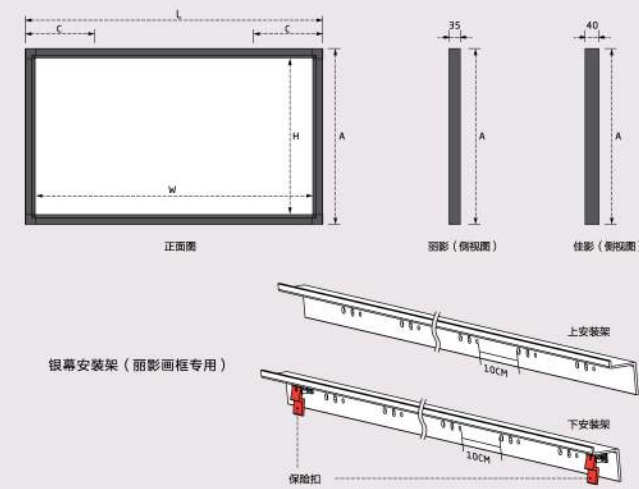

平板画框银幕(丽影/佳影)

FIXED FRAME Series
Projection Screen

画框式 投影银幕

平板画框银幕 | 弧形画框银幕 | 可变幅画框银幕