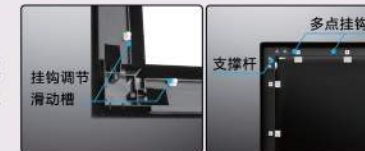

■ 操作简单直接

银幕活动遮幅拉扣的设计位于人体适宜高度，更方便操作。

■ 轻便快捷的安装方式

全铝合金包绒外框高雅大方，坚固轻便，另外配有快速安装架。

独有银幕内置联动机构(竖可变幅银幕)

一端操作，两端同步

2.35:1 → 16:9 → 4:3

横可变幅画框银幕

针对投影机厂商开始推出2.35:1格式的芯片，美视横可变幅画框银幕，在2.35:1格式画面内通过左右收幅装置兼容了16:9和4:3的格式，最大限度地利用现有幕面。

16:9 → 2.35:1

竖可变幅画框银幕

随着投影技术的发展，不少顶级家庭影院投影机已通过增加变形镜头和画面处理的方式支持2.35:1格式，竖可变幅画框银幕可在原有16:9格式的基础上实现2.35:1的画面，保证了放映效果。

Large-Flat Series
平板画框银幕(丽影/佳影)

大纯平画框银幕 不一样的平板电视

大纯平画框银幕摆脱平板电视尺寸的限制，将超大屏幕影像融入家居视听生活。幕面上下左右采用独有综合平面定位处理，确保幕布纯平效果。其透声幕面采用最先进的打孔技术，保证了画面与声音的清晰逼真，让你足不出户就能享受到专业影院的顶级视觉体验。

● 四边绷紧结构

幕布四周的支撑杆，配合边框多点固定的挂钩，起到整体绷紧作用，边框更设有挂钩调节滑动槽，可根据需要进行自由调整。

● 一键式拆卸

根据人体眼球的弧度而精心研制的新一代高清影像银幕。基于单点光源平面散射精密聚焦原理，运用先进的铝材数控弯曲技术，解决了因投影机镜头与银幕之间投影距离不同而造成的焦点模糊现象，为欣赏宽银幕的观众带来更细致壮丽的视觉享受。

● 四边绷紧结构

通过承托支撑幕布四周的钢枝，配合边框多点固定的挂钩，起到整体绷紧作用，边框更设有挂钩调节滑动槽，可根据幕布平整需要进行自由调整挂钩位置。

● 更精细逼真的视觉享受

根据人体眼球对光线的视觉特征而研制，有效平衡银幕各点焦距，银幕影像与视觉完美相配。